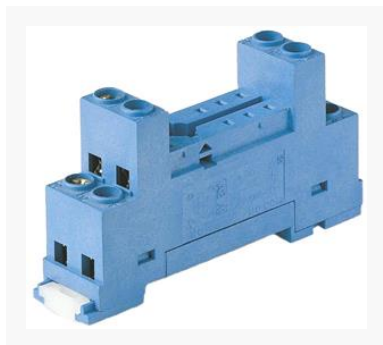

 A-Z TRADERS

 www.AZTRADERS.eu

 info@aztraders.eu

 +420 605 457 572

Svodič přepětí SPBT12-280/4 (SPB-12/280/4) B+C

9565

...

[View product](#)

Price after registration

PRODUCT DESCRIPTION

Šroubová patice 95.65 Finder

Technické parametry	Hodnota
Značka	Finder
Typ elektrické přípojky	Závitová přípojka
Způsob montáže	DIN lišta 35 mm
S odnímatelnými svorkami	Ne
Možnost rozšíření funkcí	Ne
Šířka	15.5 mm
Výška	67.2 mm
Hloubka	35.5 mm